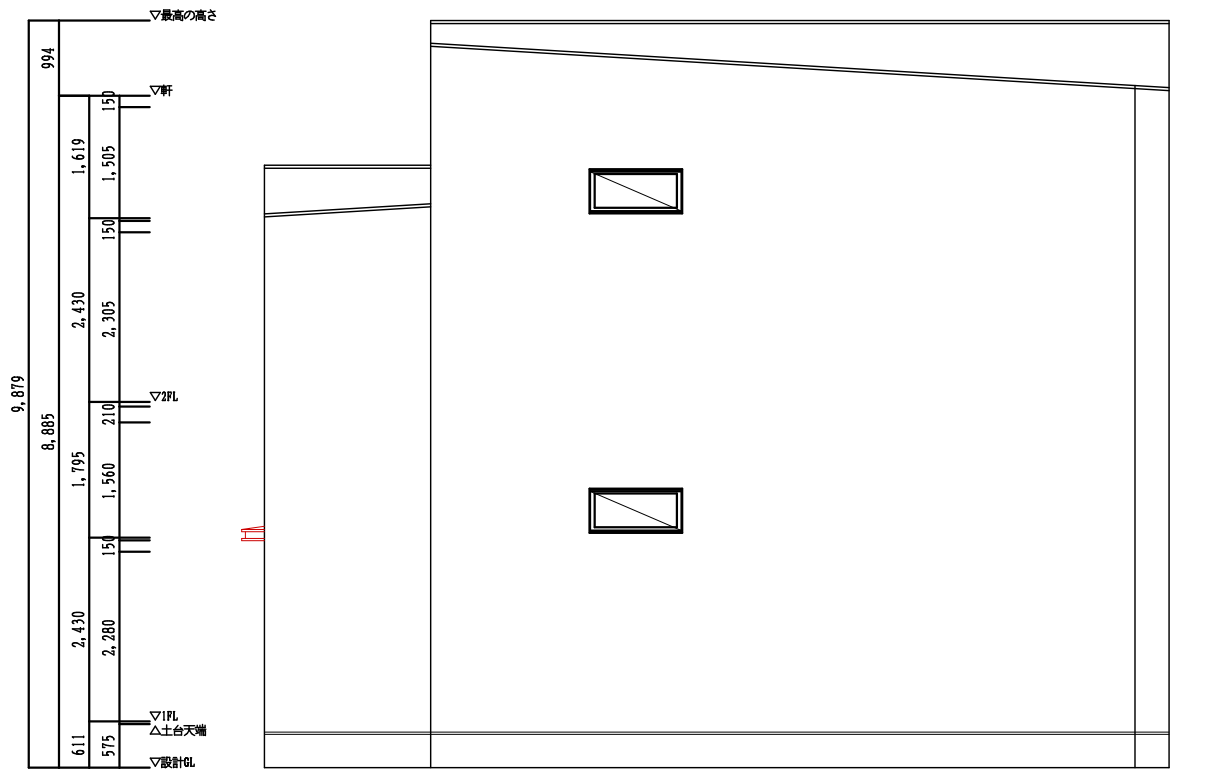

1階ロフト平面図

壁・天井

SP2832 / サンゲツ

壁  
ポイントクロス

SP2862 / サンゲツ

床仕上

複層ビニル床タイル  
CFシート-SD  
CF8502 / TOLI

A

南立面图

東立面图

北立面图

西立面图

B

南立面图

東立面图

北立面图