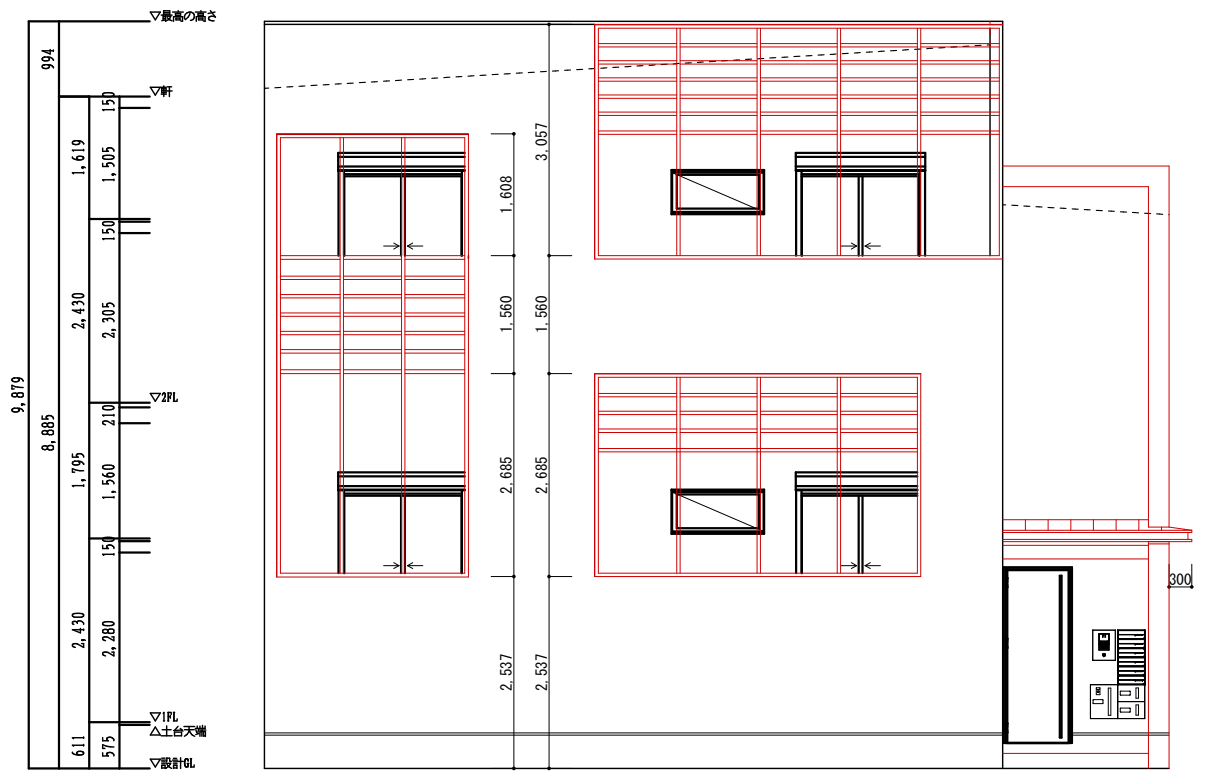

1階ロフト平面図

壁・天井

SP2832 / サンゲツ

壁  
ポイントクロス

SP2862 / サンゲツ

床仕上

複層ビニル床タイル  
CFシート-SD  
CF8502 / TOLI

A

南立面图

東立面图

北立面图

西立面图

B

南立面图

東立面图

北立面图

西立面图