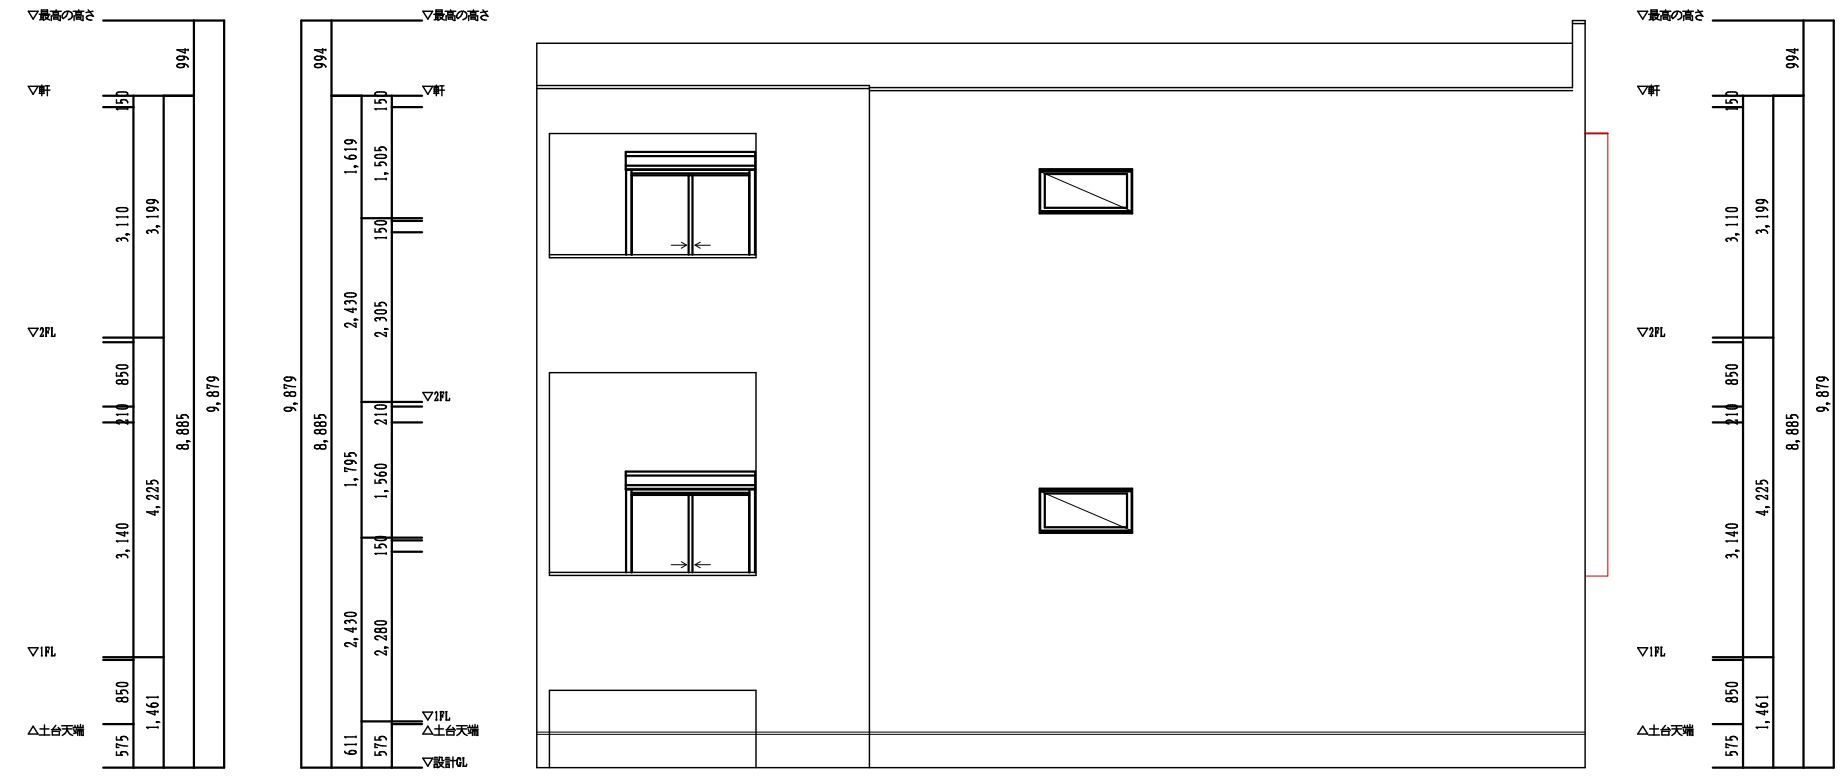

1階ロフト平面図

壁・天井

SP2832 / サンゲツ

壁  
ポイントクロス

SP2862 / サンゲツ

床仕上

複層ビニル床タイル  
CFシート-SD  
CF8502 / TOLI

A

南立面图

東立面图

北立面图

西立面图

B

南立面图

東立面图

北立面图

西立面图