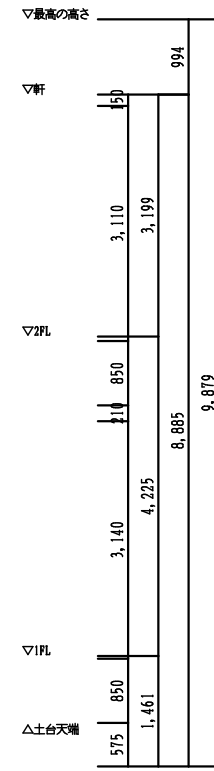

LED 6.1W  
白熱灯160W相当

- アルミダイキャスト 黒塗装
- アクリル 乳白(マット)
- 巾120 高さ55 出150mm 0.7kg
- 11VA
- 拡散パネル付
- AC100V
- 光源寿命40,000時間
- 調光器併用不可

カバー化粧ネジ式

土間コンクリート

クラッシュラン充填

サイン: スチール切文字 ピン浮かせ

A2

B

南立面图

東立面图

北立面图

西立面图

B

南立面图

東立面图

北立面图

西立面图