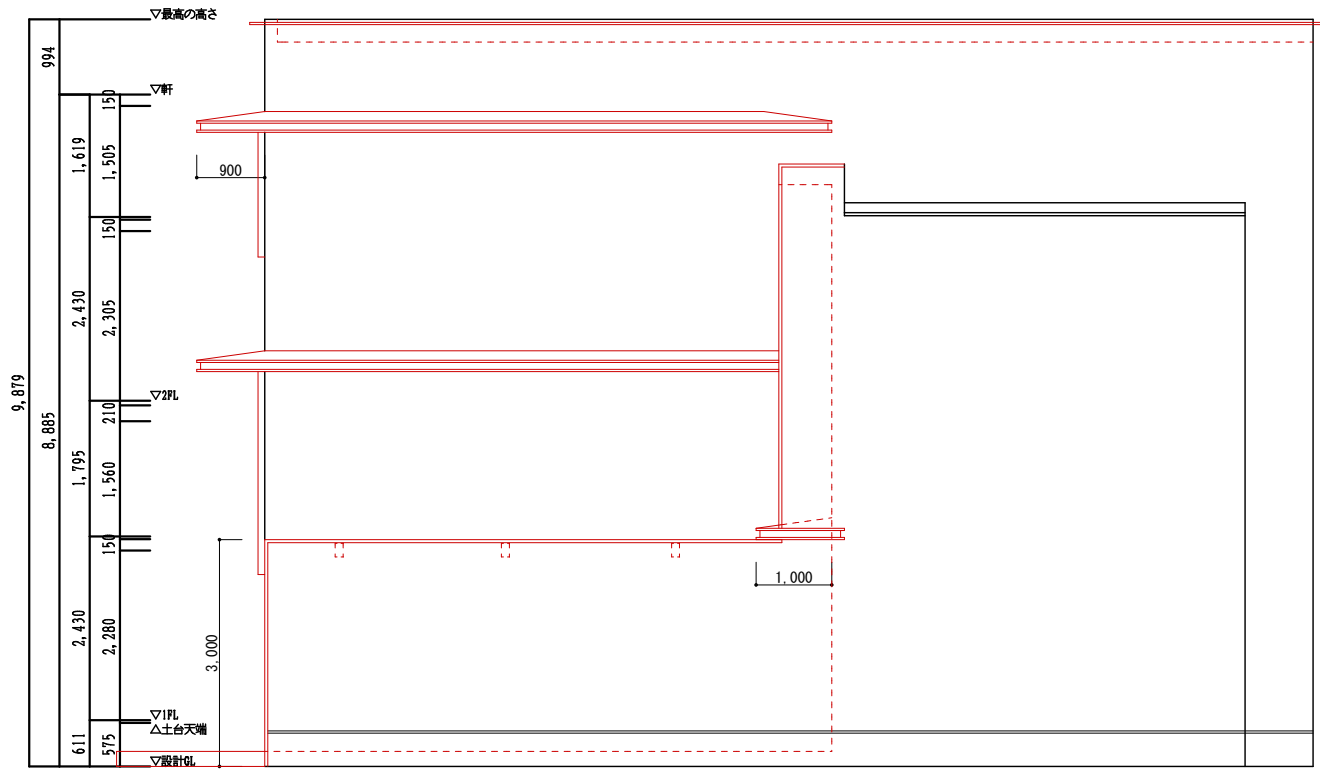

1階ロフト平面図

壁・天井

SP2832 / サンゲツ

壁  
ポイントクロス

SP2862 / サンゲツ

床仕上

複層ビニル床タイル  
CFシート-SD  
CF8502 / TOLI

A

南立面图

東立面图

北立面图

西立面图

B

南立面图

東立面图

北立面图

西立面图