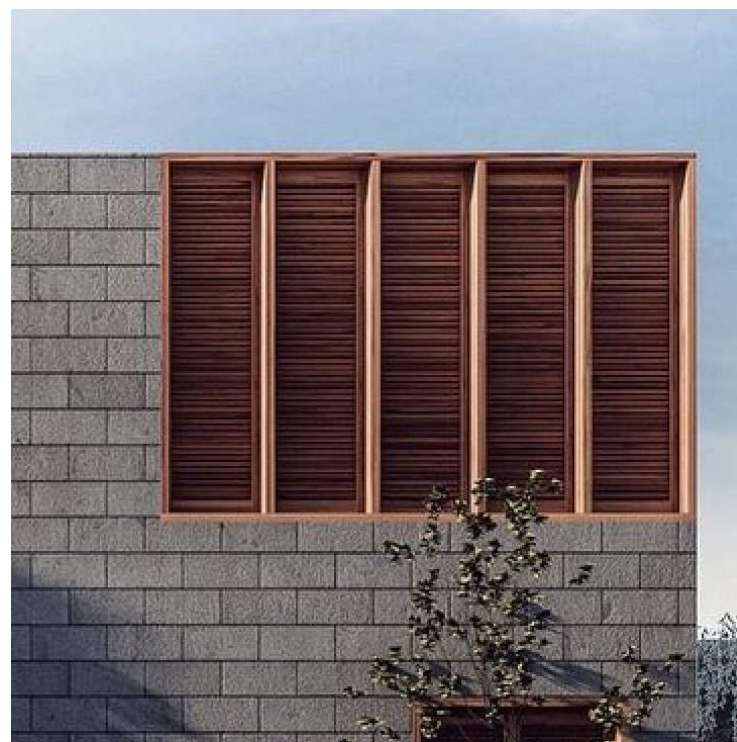

Project 六条南アパート

Date 2022.07.25

A1

A1

庇 : スチールプレート SOP塗装

格子 : アルミ型材

外壁1 : サイディング  
イルミオ EJM501E(グラニットホワイト) / ニチハ

外壁2 : サイディング  
イルミオ EJM502E(ウェーブブラウン) / ニチハ

外壁1 : サイディング  
イルミオ EDM505E(イルミオブラック) / ニチハ

A1

梁ラッキング : ガルバリウム鋼板 ブラック

笠木・壁小口 : ガルバリウム鋼板 ブラック

ブラケット照明  
DWP-37173 / DAIKO

**DWP-37173**  
電球色 / 2700K・Ra83

定格光束	消費電力	定格エネルギー消費効率	LED交換
475lm	6.1W	77.8lm/W	不可

¥16,800(税抜) (LED内蔵)