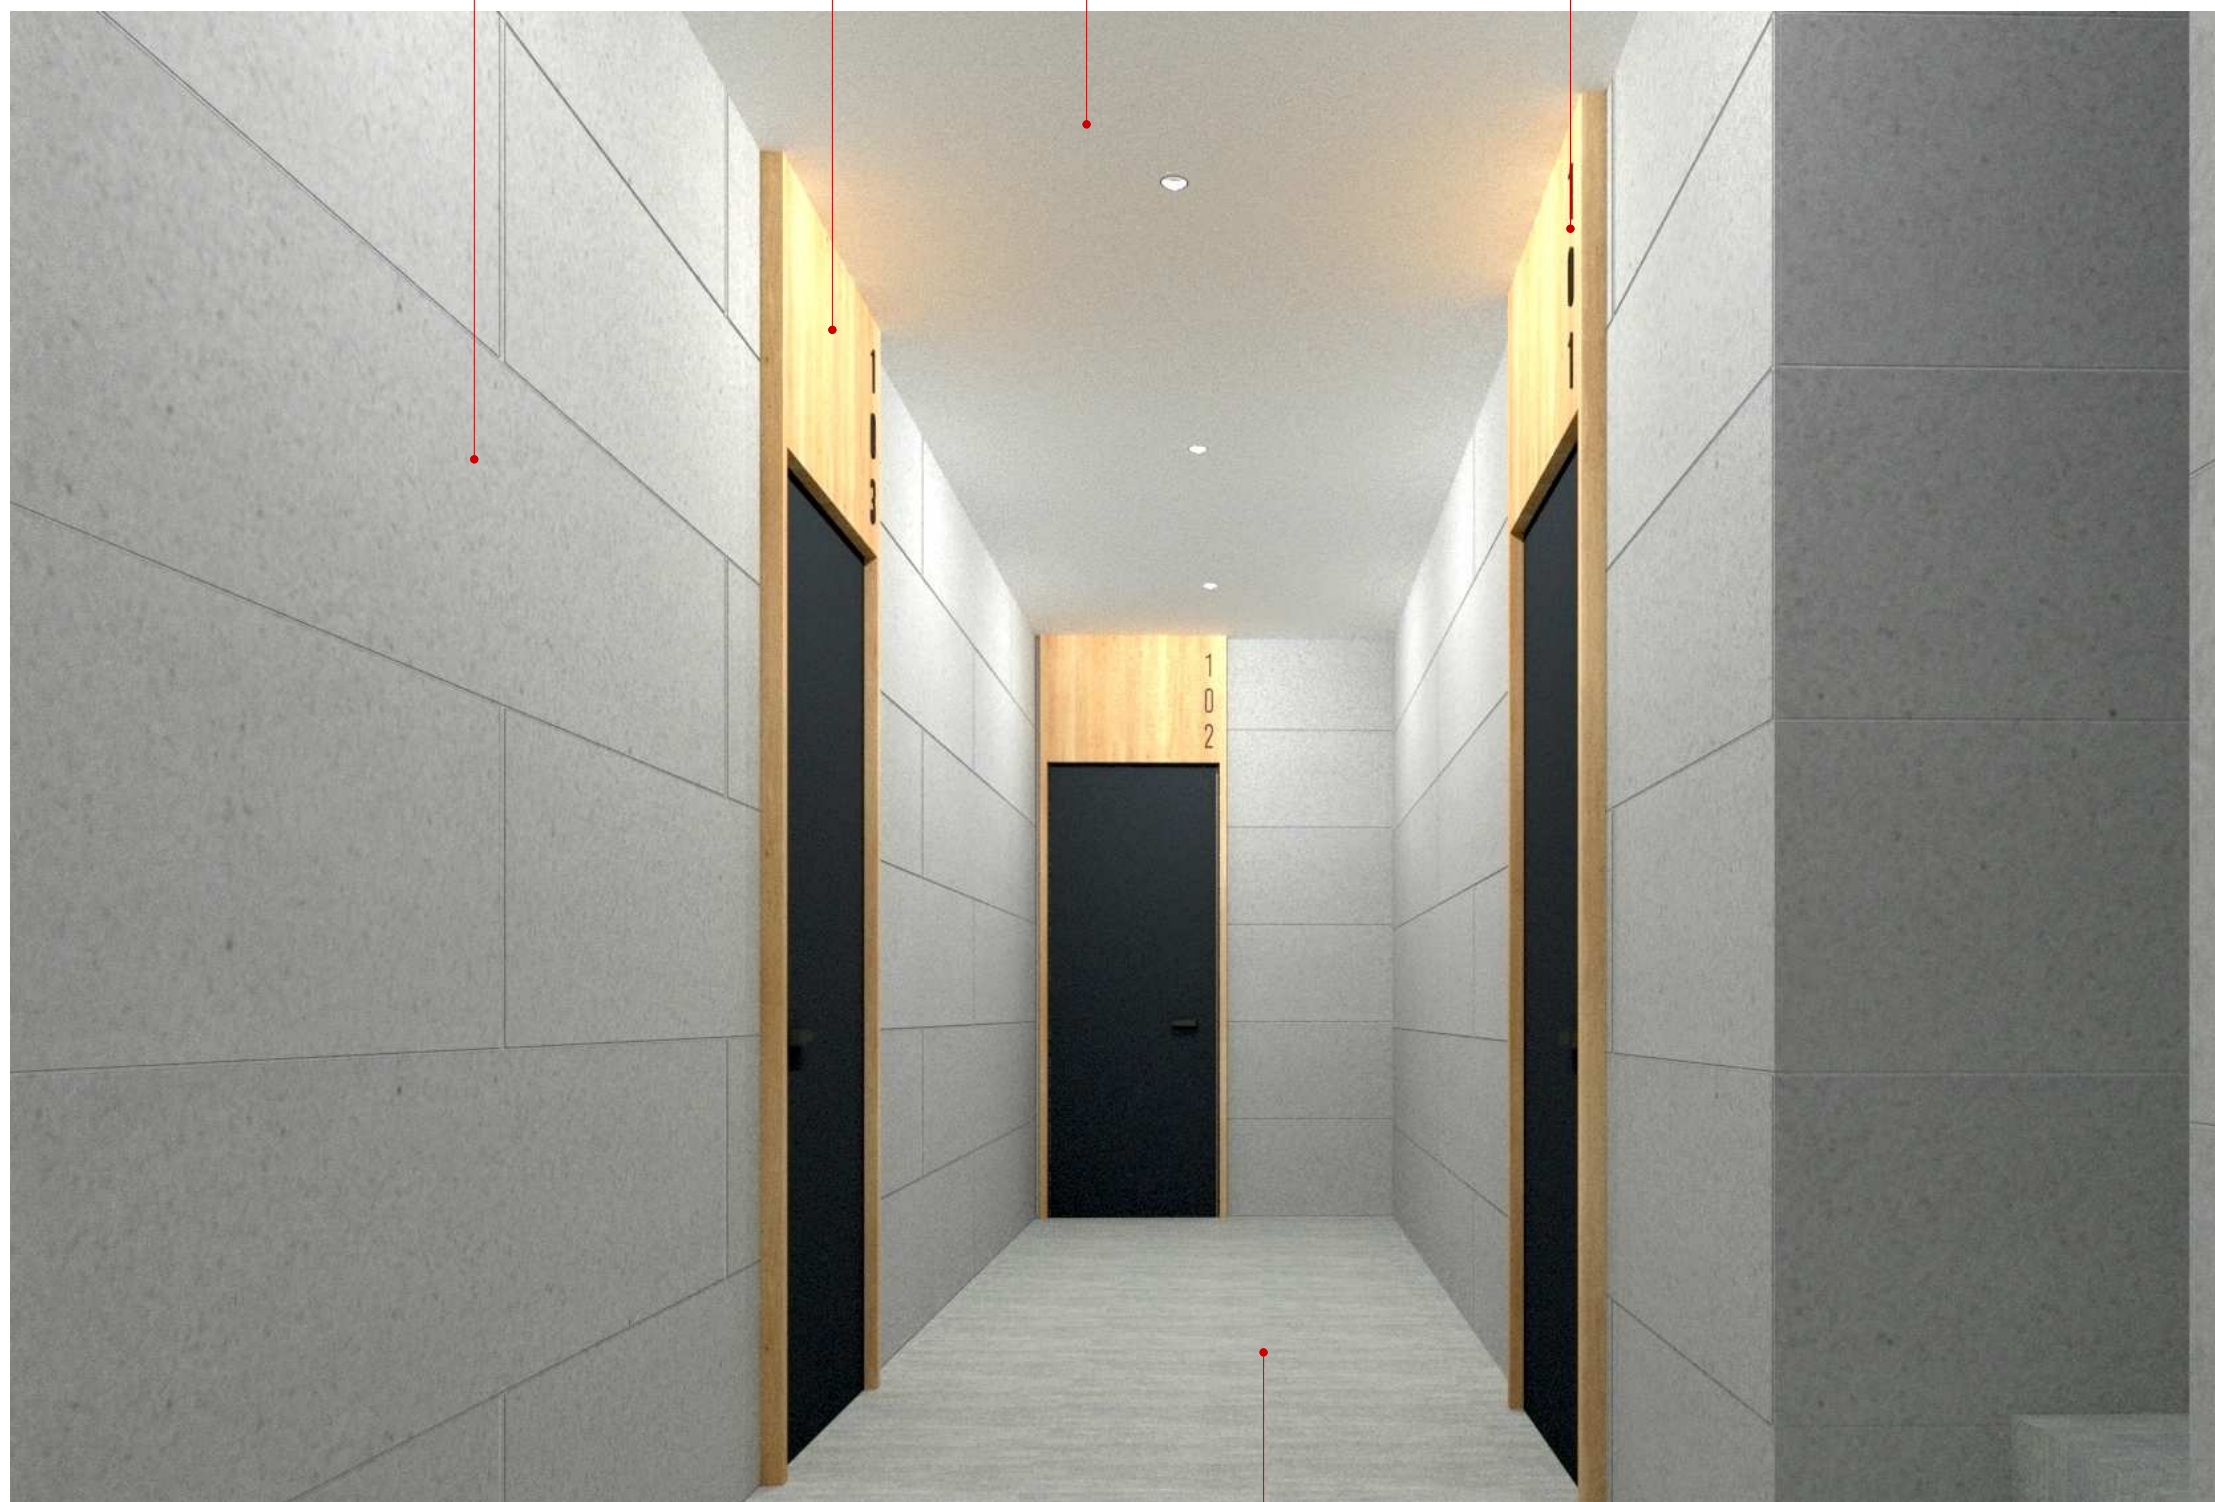

壁： サイディング イルミオ EJM501E(グラニットホワイト) / ニチハ

塩ビシート リアテック RW5001 / サンゲツ

天井： EP塗装 N-90 / 日本塗料工業

部屋番号： アクリル切文字

床： TTN3802 / TOLI