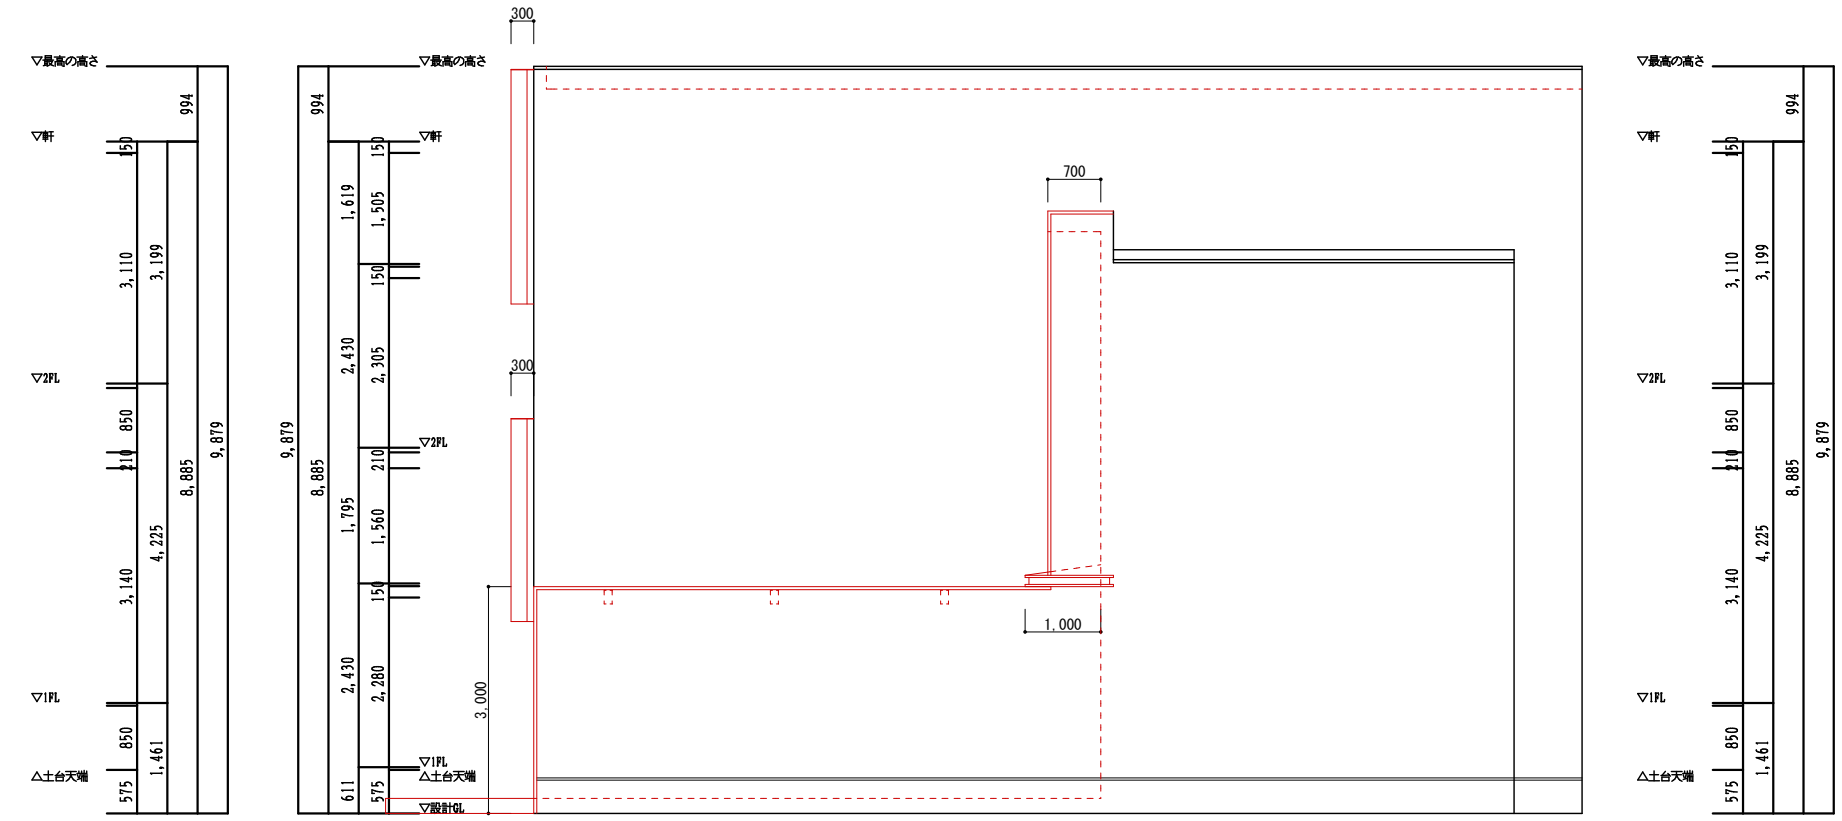

1階ロフト平面図

壁・天井

SP2832 / サンゲツ

壁  
ポイントクロス

SP2862 / サンゲツ

床仕上

複層ビニル床タイル  
CFシート-SD  
CF8502 / TOLI

A

南立面图

東立面图

北立面图

西立面图

B

南立面图

東立面图

北立面图

西立面图