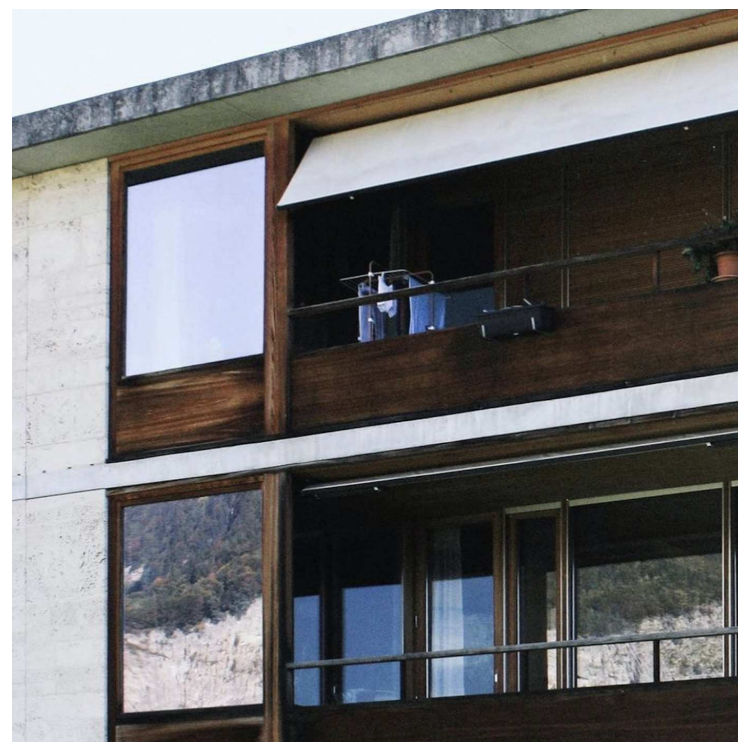

Project 六条南アパート

Date 2022.07.25

A1

A1

庇 : スチールプレート SOP塗装

格子 : アルミ型材

外壁1 : サイディング  
イルミオ EJM501E(グラニットホワイト) / ニチハ

外壁2 : サイディング  
イルミオ EJM502E(ウェーブブラウン) / ニチハ