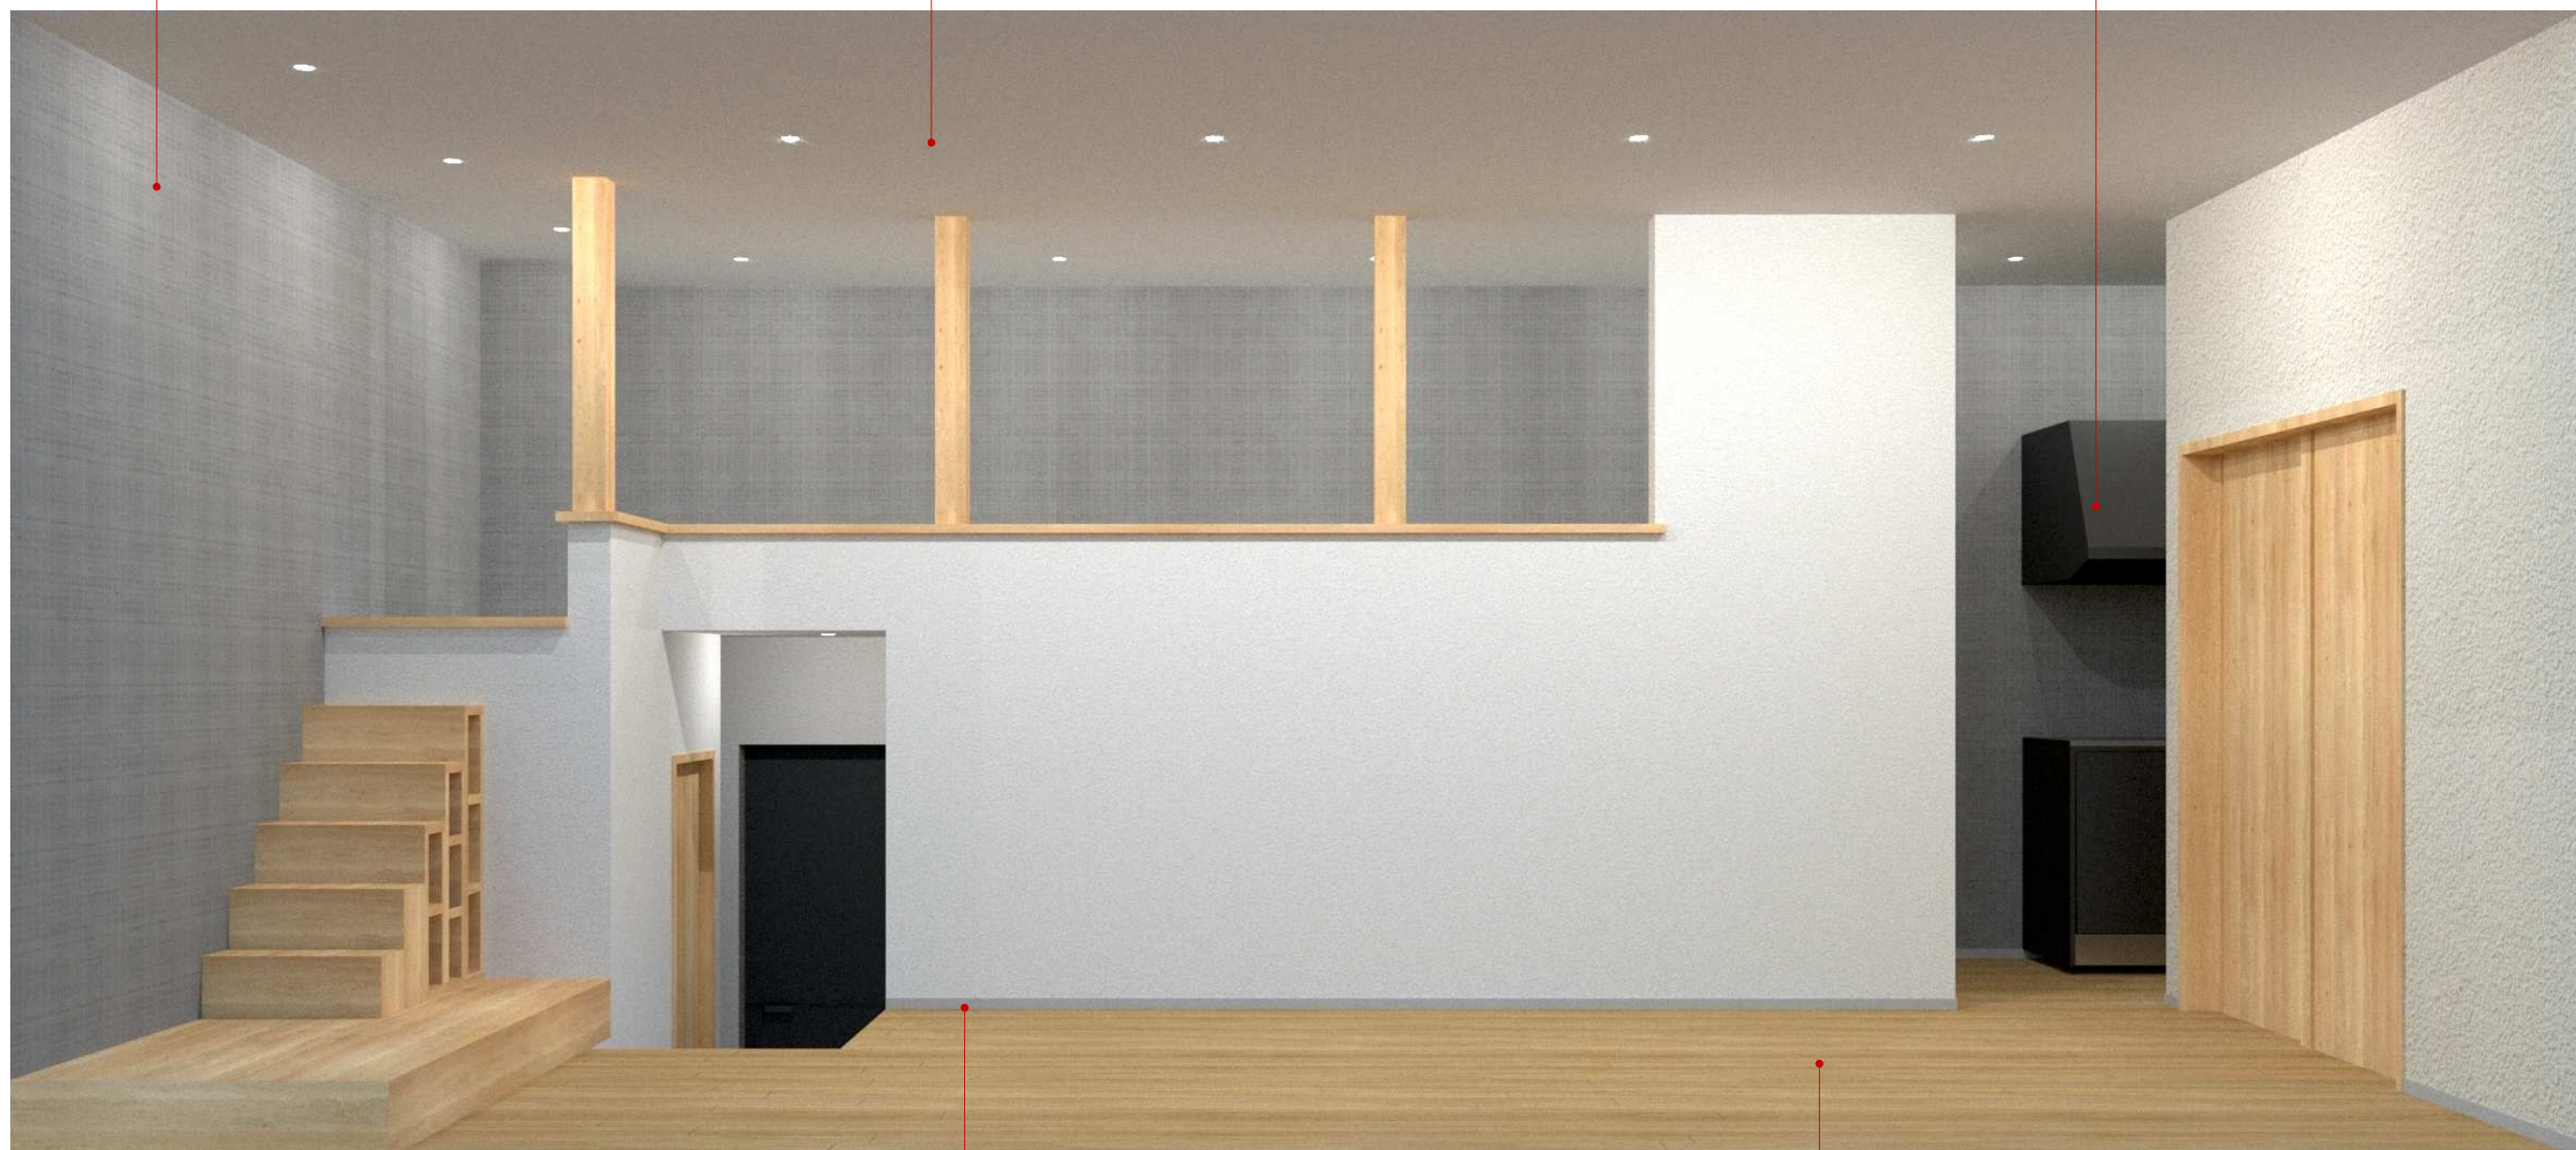

巾木 : ソフト巾木 W-02 / サンゲツ

複層ビニル床タイル
CFシート-SD CF8502 / TOLI