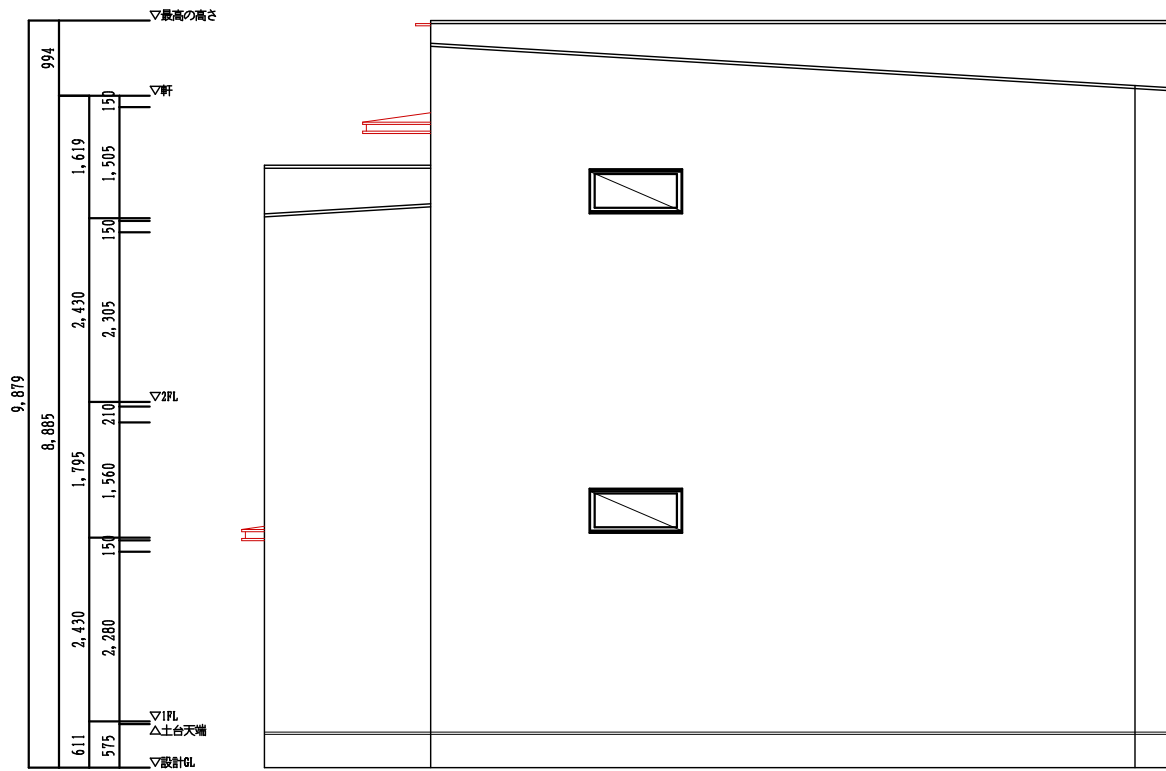

1階ロフト平面図

壁・天井

SP2832 / サンゲツ

壁  
ポイントクロス

SP2862 / サンゲツ

床仕上

複層ビニル床タイル  
CFシート-SD  
CF8502 / TOLI

A

南立面图

東立面图

北立面图

西立面图

B

南立面图

東立面图

北立面图

西立面图