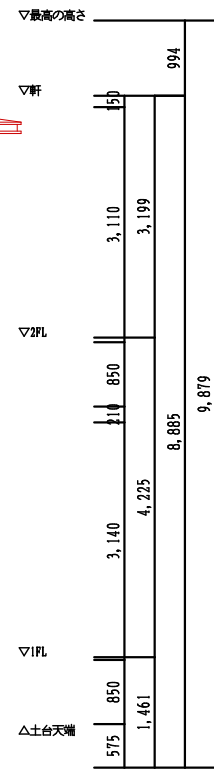

LED 6.1W  
白熱灯160W相当

- アルミダイキャスト 黒塗装
- アクリル 乳白(マット)
- 巾120 高さ55 出150mm 0.7kg
- 11VA
- 拡散パネル付
- AC100V
- 光源寿命40,000時間
- 調光器併用不可

カバー化粧ネジ式

土間コンクリート

クラッシュラン充填

サイン: スチール切文字 ピン浮かせ

A2

B

南立面图

東立面图

北立面图

西立面图

B

南立面图

東立面图

北立面图

西立面图