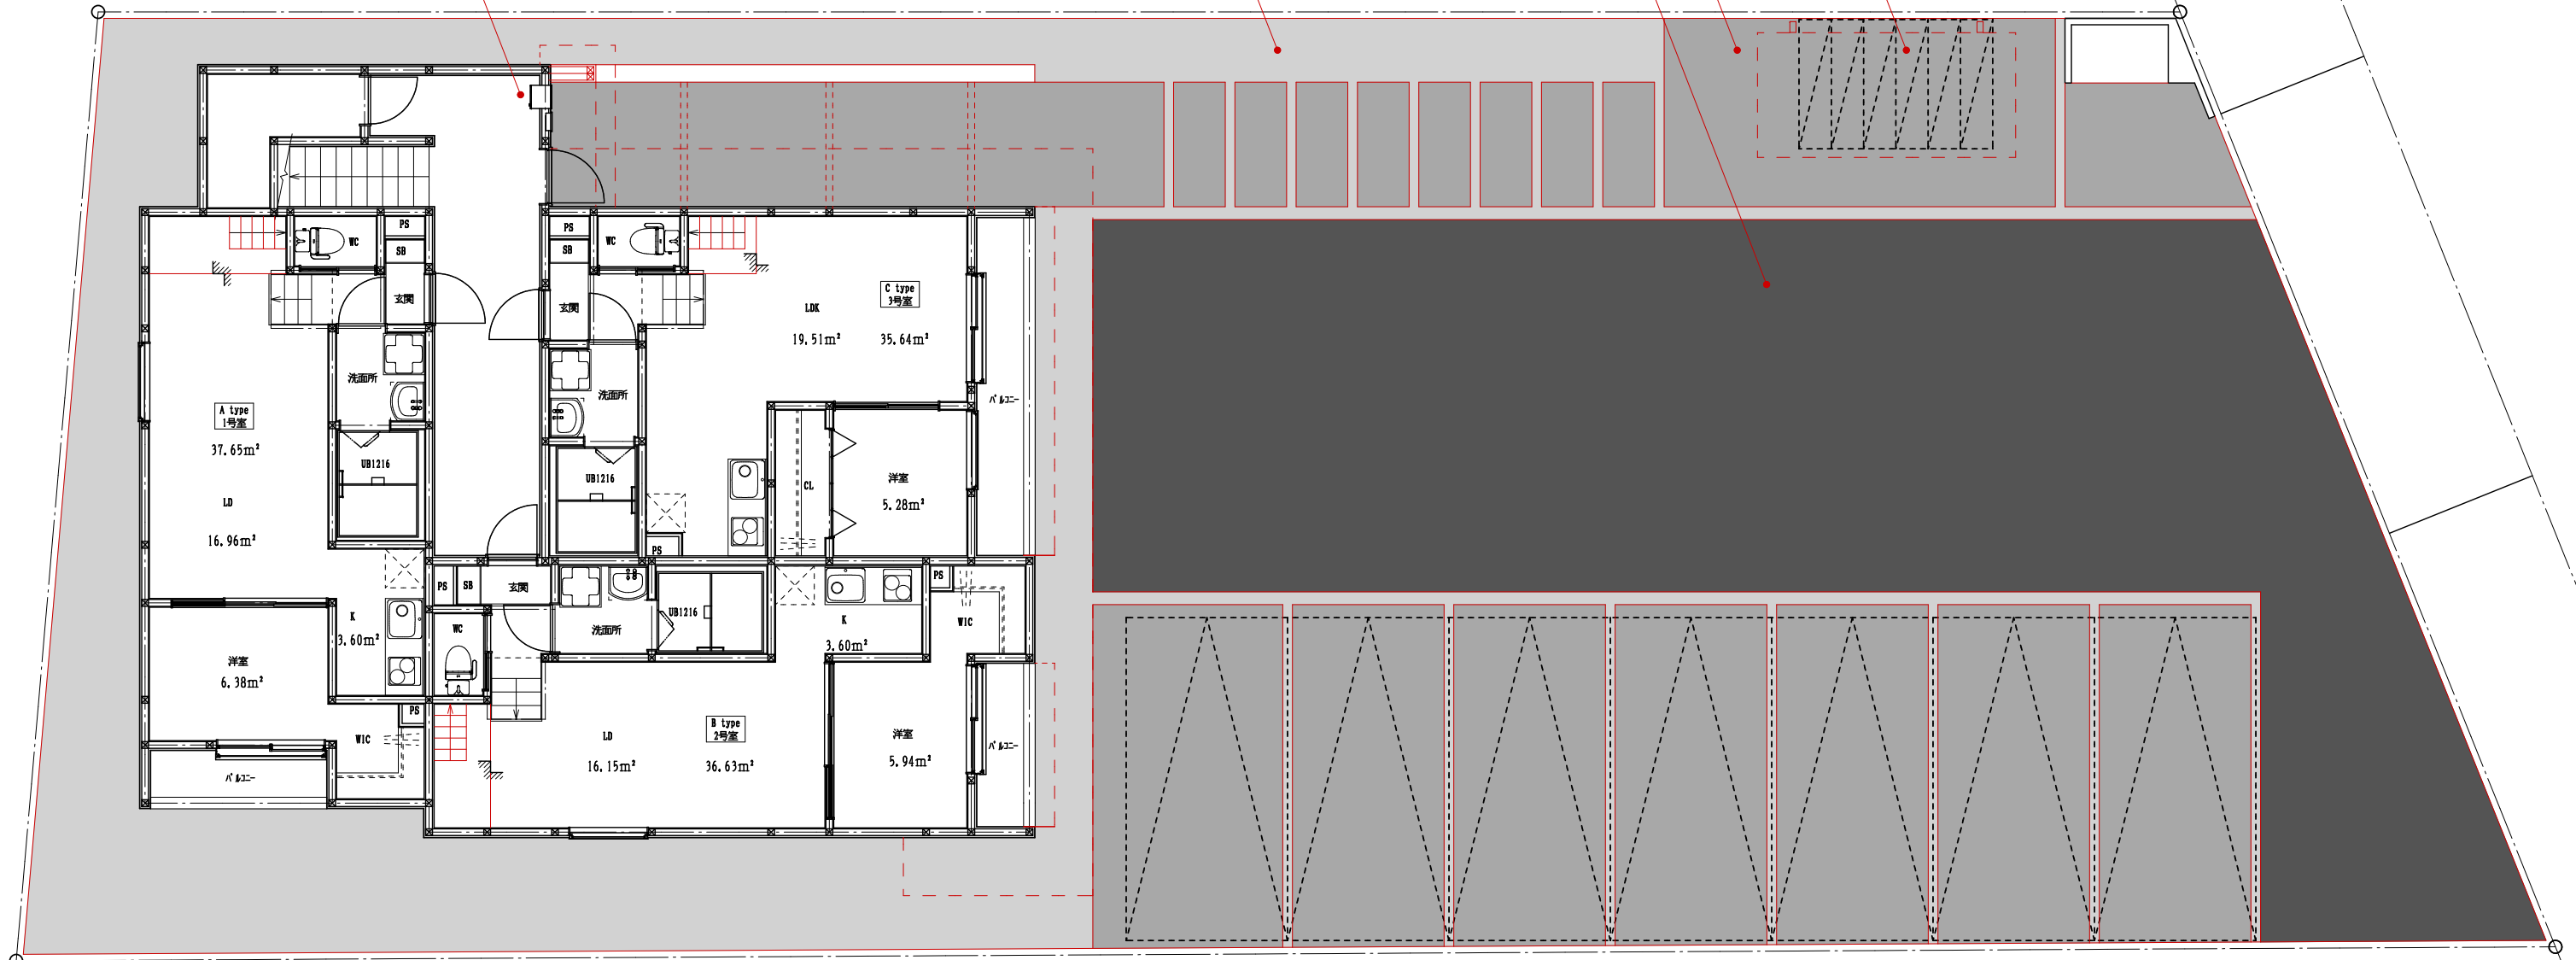

カーポート SC 21-29型 / LIXIL

土間コンクリート

アスファルト

1階平面図