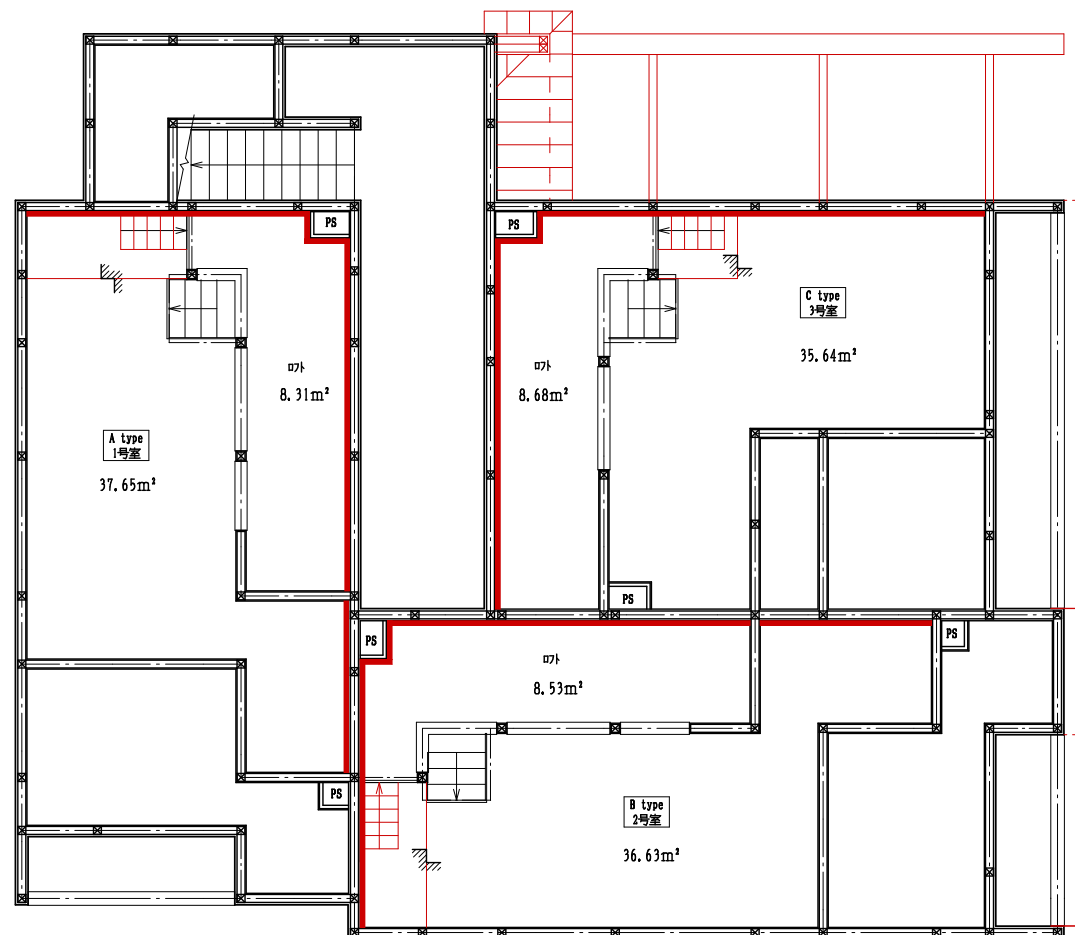

複層ビニル床タイル  
CFシート-SD CF8502 / TOLI

ポスト  
KS-MB6101P / Nasta

KS-TLP28 / Nasta

クラッシュラン充填

カーポート SC 21-29型 / LIXIL

土間コンクリート

アスファルト

1階平面図

1階ロフト平面図

壁・天井

SP2832 / サンゲツ

壁  
ポイントクロス

SP2862 / サンゲツ

床仕上

複層ビニル床タイル  
CFシート-SD  
CF8502 / TOLI

A