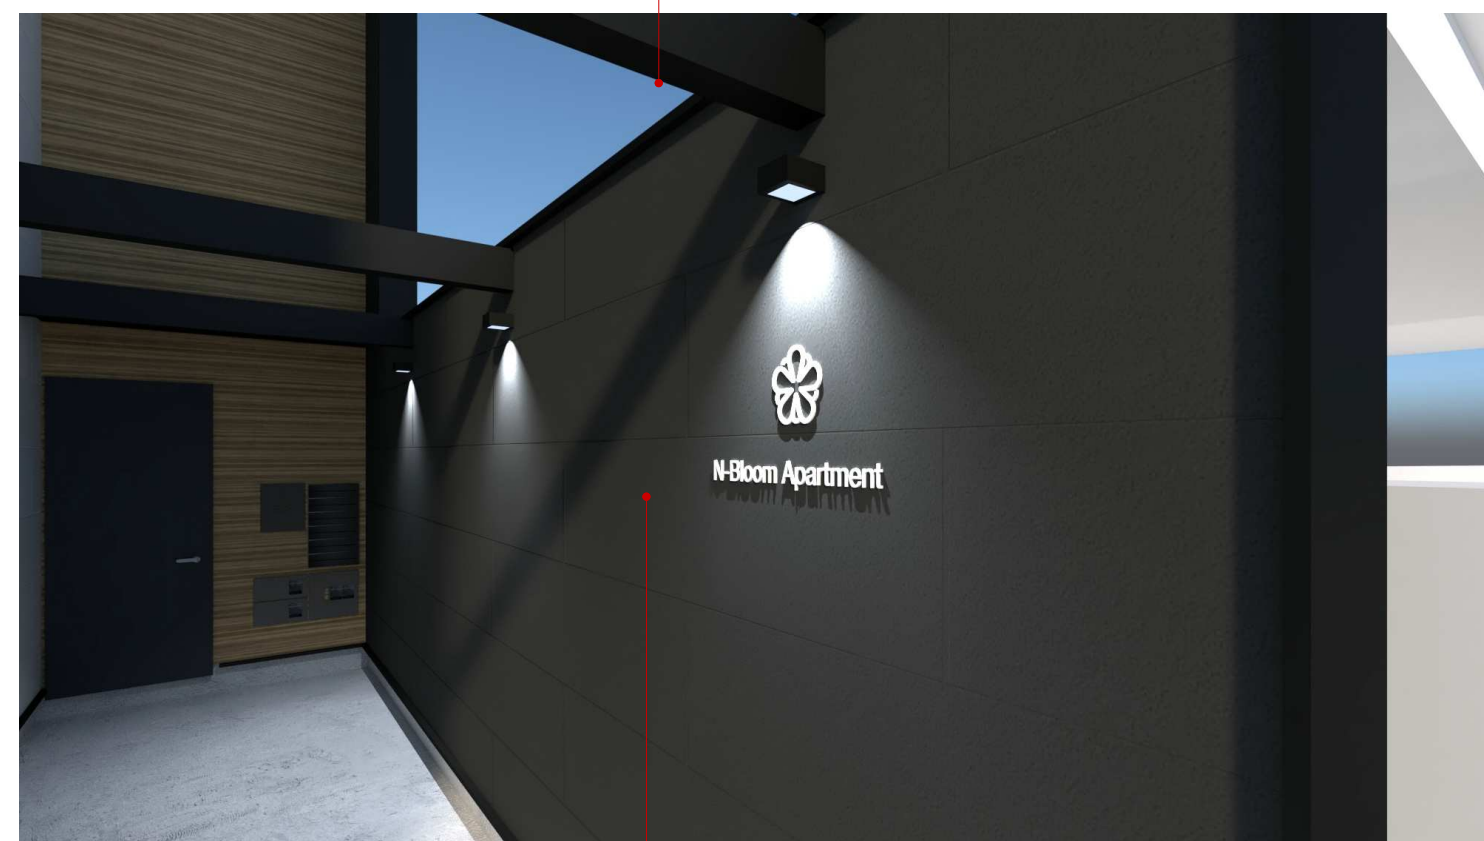

LED 6.1W  
白熱灯160W相当

- アルミダイキャスト 黒塗装
- アクリル 乳白(マット)
- 巾120 高さ55 出150mm 0.7kg
- 11VA
- 拡散パネル付
- AC100V
- 光源寿命40,000時間
- 調光器併用不可

カバー化粧ネジ式

土間コンクリート

クラッシュラン充填

サイン: スチール切文字 ピン浮かせ

A2

B