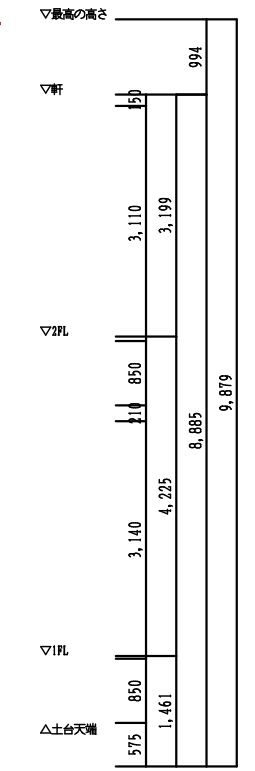

LED 6.1W  
白熱灯160W相当

- アルミダイキャスト 黒塗装
- アクリル 乳白(マット)
- 巾120 高さ55 出150mm 0.7kg
- 11VA
- 拡散パネル付
- AC100V
- 光源寿命40,000時間
- 調光器併用不可

カバー化粧ネジ式

土間コンクリート

クラッシュラン充填

サイン: スチール切文字 ピン浮かせ

A2

B

南立面图

東立面图

北立面图

西立面图

B

南立面图

東立面图

北立面图

西立面图